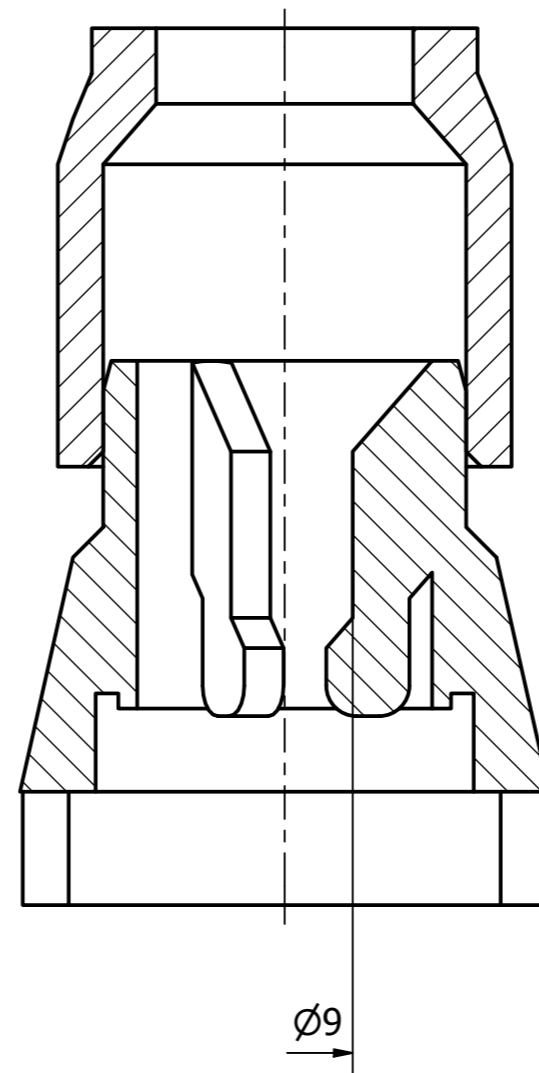

A-A (2 : 1)

Ohne sep. Stückliste	<input type="checkbox"/>	Allg. Toleranz ISO 2768-f	<input type="checkbox"/>	Ausgestellt	2021-07-19	Marc Locher	Massstab	2 : 1	
Sep. Stückliste gleicher Nr.	<input type="checkbox"/>	Allg. Toleranz ISO 2768-m	<input type="checkbox"/>	Gepüft			Format		
Sep. Stückliste anderer Nr.	<input type="checkbox"/>	Allg. Toleranz ISO 2768-c	<input type="checkbox"/>	Freigegeben			A2		
Version: A				Ableitung:					1 / 1