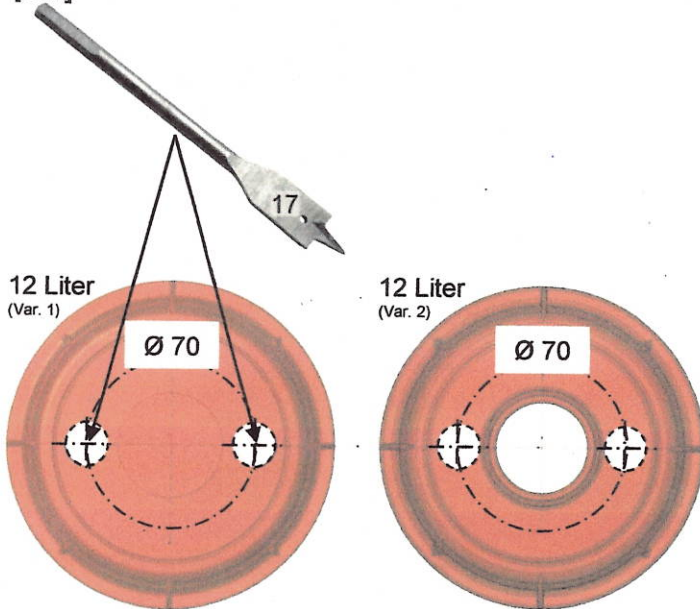

Montageanleitung/ Installation instruction
Kühlspirale PE-Getränkefässer
 (R12l – R60l)
 Art.-Nr.: 77482

[mm]

Funktionsbeschreibung Steckverbinder/
 Functional description connectors: