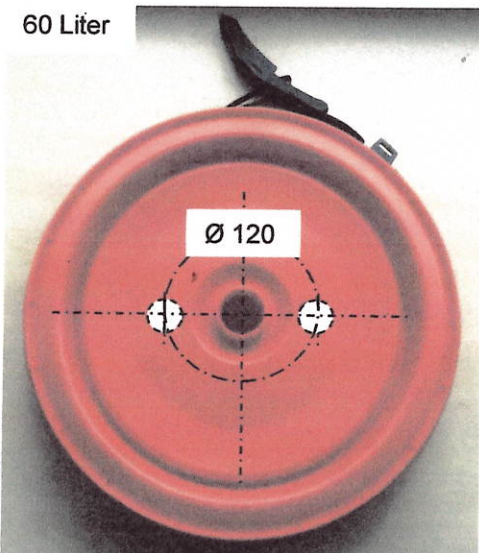

Montageanleitung/ Installation instruction
Kühlspirale PE-Getränkefässer
 (R12l – R60l)
 Art.-Nr.: 77482

[mm]

Funktionsbeschreibung Steckverbinder/
 Functional description connectors: