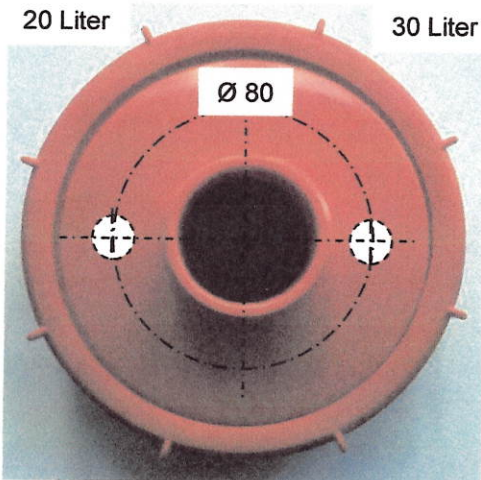

Montageanleitung/ Installation instruction
Kühlspirale PE-Getränkefässer
 (R12l – R60l)
 Art.-Nr.: 77482

[mm]

Funktionsbeschreibung Steckverbinder/
 Functional description connectors: