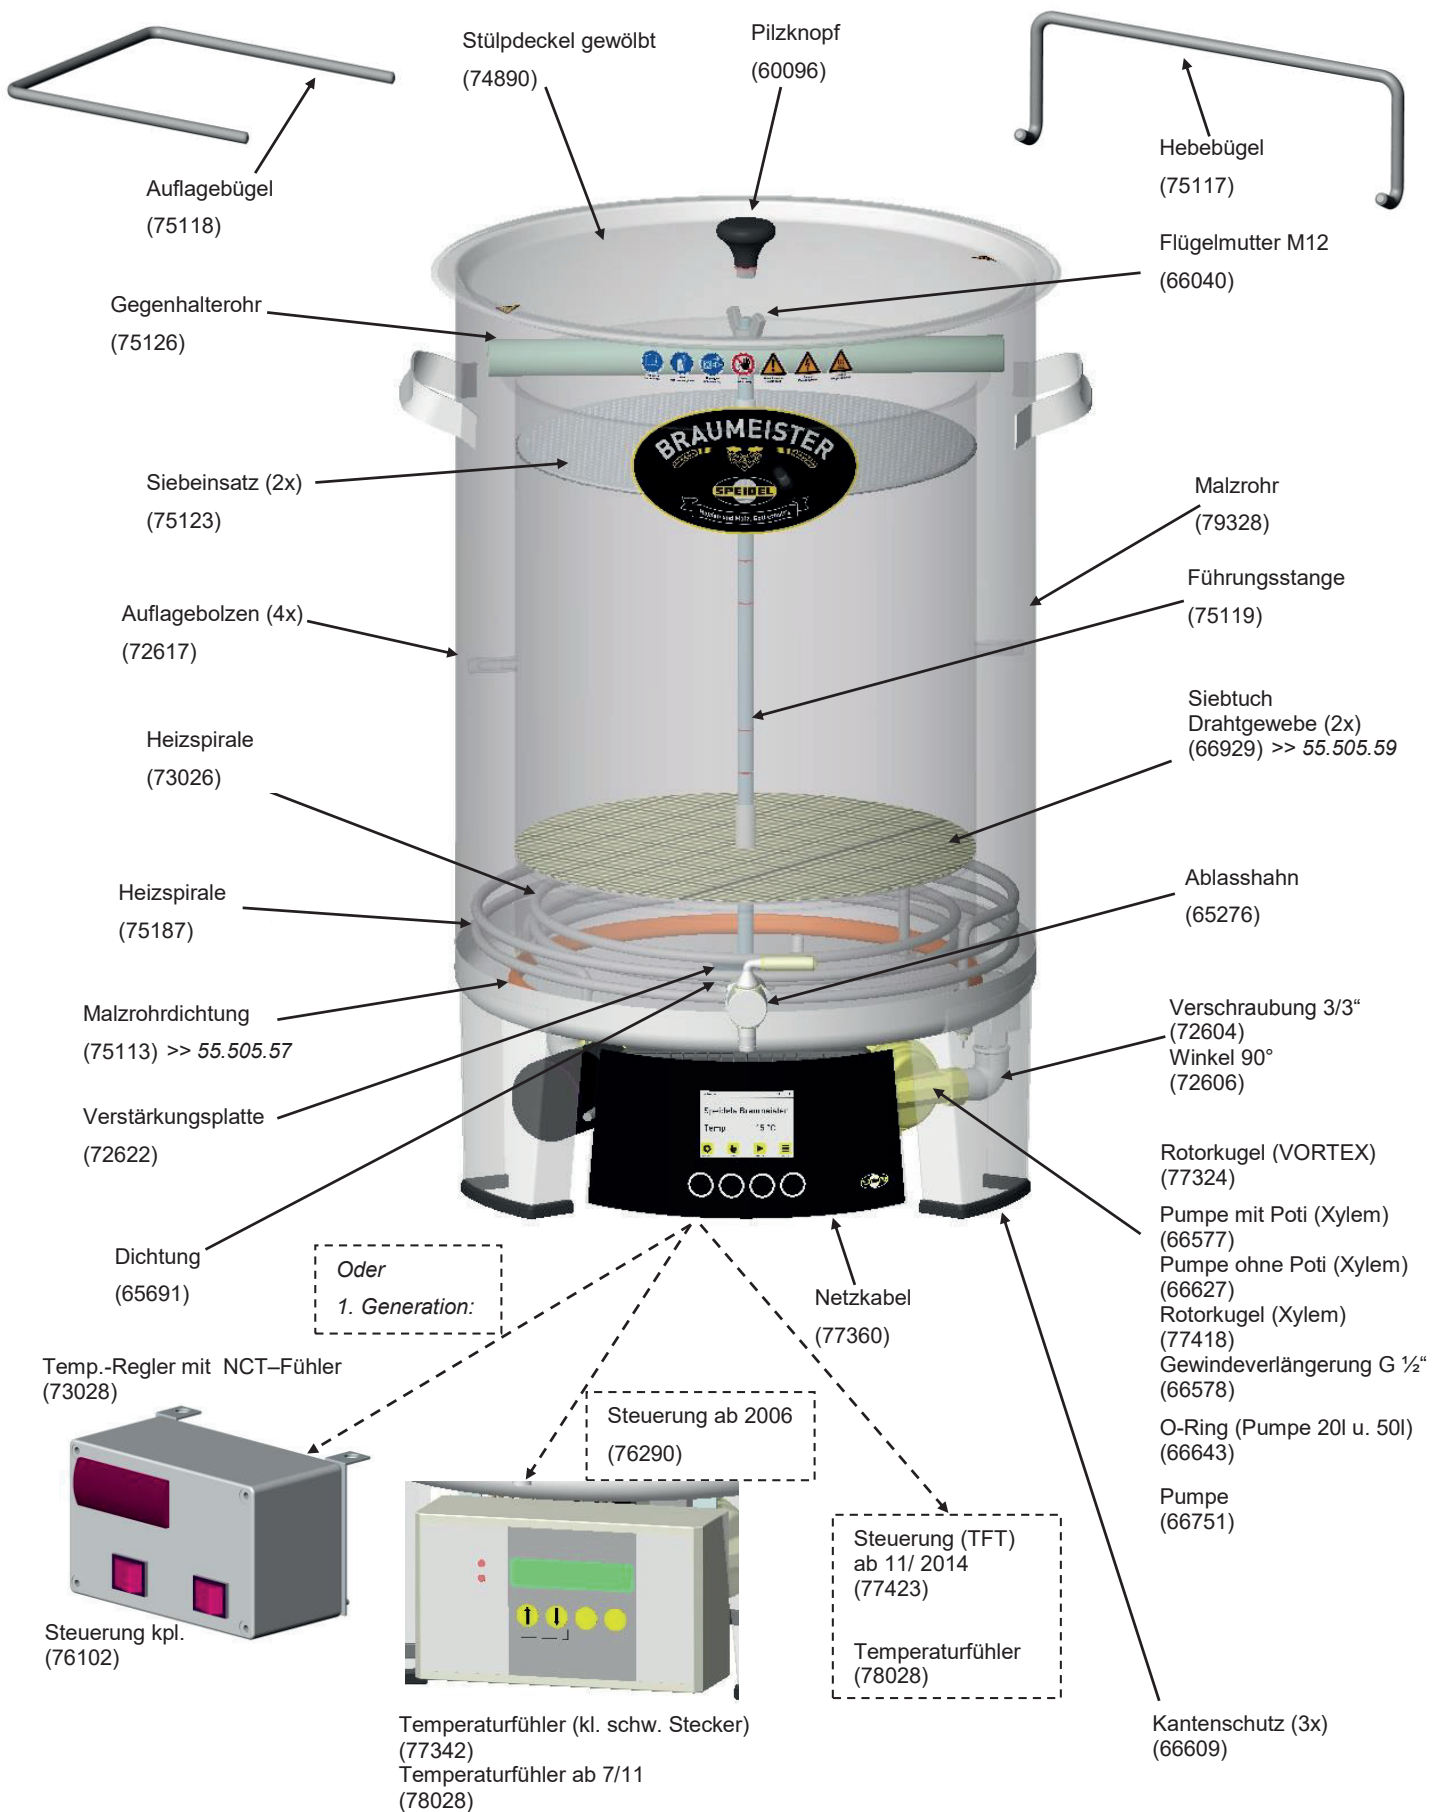

Ersatzteilliste Braumeister 50 Ltr.

(Art.-Nr.: 45050/ 45050-10)

Listenpreise zzgl. MwSt.