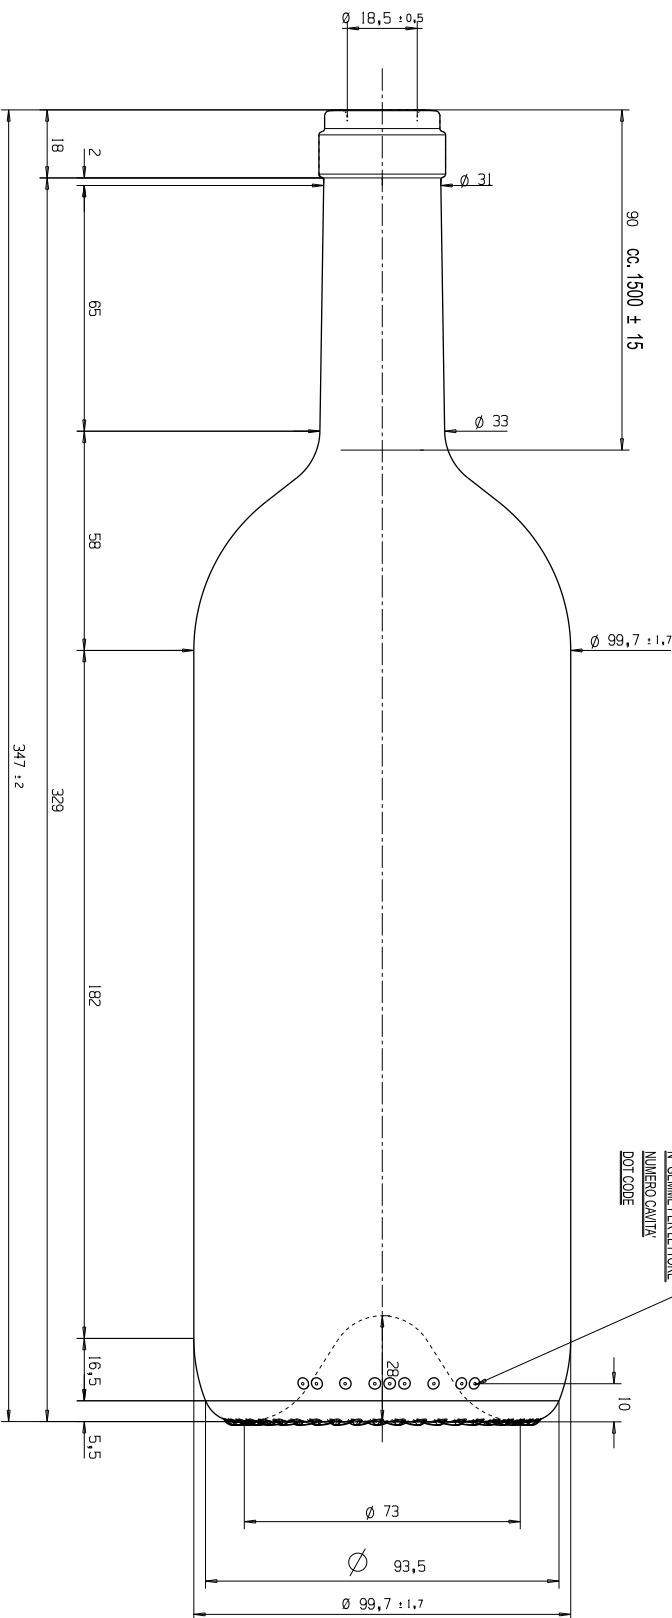

Bocca Tappo Sughero
Finish Cork Mouth

NUM. GEMME PER LETTORE
NUMERO CAVITÀ
DOT CODE

ELENCO MODIFICHE / modifications		DATA	NOTE

DIMENSIONI SENZA TOLLERANZA DIMENSIONS WITHOUT TOLERANCES conformi ai standard UNI 6139		DATA	VIS
PI approssimato / PI approx.	DATA <td>VIS</td> <td> </td>		
F18 approssimato / F18 approx.	DATA <td>VIS</td> <td> </td>		
F3 approssimato / F3 approx.	DATA <td>VIS</td> <td> </td>		

FILTRAZIONE / Filtration		TEMPERATURA DI RACCOMANDATO / Recommended temperature	TEMPERATURA DI RACCOMANDATO / Recommended temperature
		≤ 10 °C	
		≤ 20 °C	

PILLOLE ASSIEME / TABLETS TOGETHER			

PILLOLE ASSIEME / TABLETS TOGETHER			

veuropack

Vetropack Italia S.r.l.
I.P. 20090 Tezzevina sul Naviglio (MI)
Tel. 0375 427587/1
www.vetropack.com

ESERIZIONE
Bord Cindr90 1300g BM18,5 1500ml
Bocca Tappo Sughero Foro Ø 18,5

ARTICOLO
9W/126 1500 0125

INDICE
A