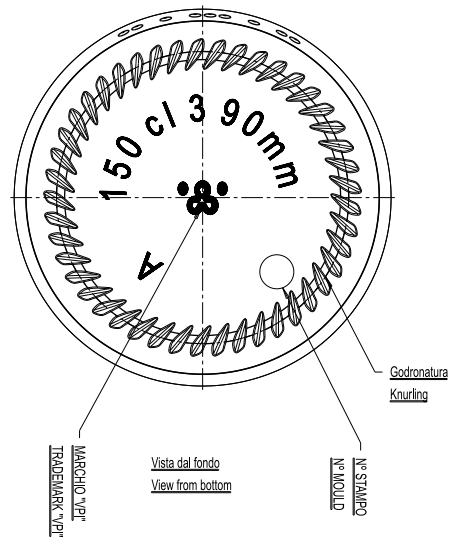

Bocca Tappo Sughero
Finish Cork Mouth

NUM. GEMME PER LETTORE
NUMERO CAVITÀ
DOT CODE

ELENCO MODIFICHE / modifications		DATA	NOTE

DIMENSIONI SENZA TOLLERANZA DIMENSIONS WITHOUT TOLERANCES conformi ai standard UNI 6139		DATA	VIS
PI approssimato / PI approx.	DATA <td>VIS</td> <td> </td>		
F18 approssimato / F18 approx.	DATA <td>VIS</td> <td> </td>		
F3 approssimato / F3 approx.	DATA <td>VIS</td> <td> </td>		

FILTRAZIONE / Filtration		TEMPERATURA DI RACCOMANDATO / Recommended temperature	TEMPERATURA DI RACCOMANDATO / Recommended temperature
		≤ 10 °C	
		≤ 20 °C	

PILLOLE ASSIEME / TABLETS TOGETHER			

PILLOLE ASSIEME / TABLETS TOGETHER			

veuropack

Vetropack Italia S.r.l.
I.P. 20090 Tezzevina sul Naviglio (MI)
Tel. 0375 427587/1
www.vetropack.com

ESERIZIONE
Bord Cindr90 1300g BM18,5 1500ml
Bocca Tappo Sughero Foro Ø 18,5

ARTICOLO
9W/126 1500 0125

INDICE
A